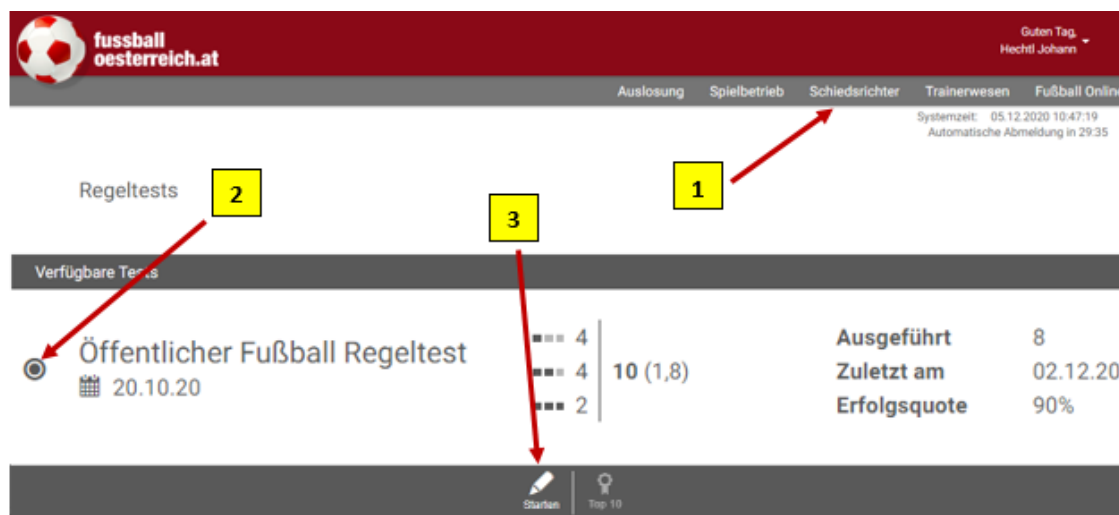

Am Ende des Tests erfolgt eine Auswertung mit der Wiederholung der Fragen/Antworten.

Beenden bzw. zur Testauswahl mit am Seitenende.

- **Wir bitten nochmals, diese Änderungen bis längstens Ende 2020 vorzunehmen und die Kollegen und Kolleginnen entsprechend zu informieren.**

Bei Fragen oder Problemen bitten wir, uns zu kontaktieren:

Gerhard Gerstenmayer: gerhard.gerstenmayer@oefb.at

Johann Hechtl: j.hechtl@aon.at

Mit Sportgruß:

Der Protokollführer:

Johann Hechtl

Der Vorsitzende:

Gerhard Gerstenmayer